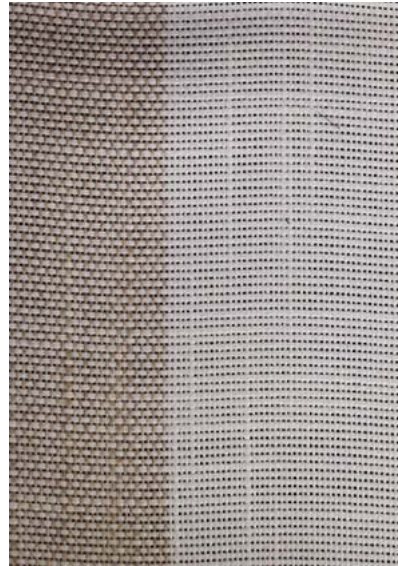

Piacenza - Snow

Piacenza - Dune

Piacenza - Ash

Torelli - Natural

Solano - Natural

Solano - Mist

Siroco - Sand

# Bali

DISEÑO	COMPOSICIÓN	ANCHO	PESO gr/ml (285-295cm)	INSTRUCCIONES DE LAVADO
Brios	100% Poliéster (Disponible en FR)	+/- 295 cm	430 grs/ml	    
Fabius			400 grs/ml	
Gazelle			500 grs/ml	
Libeccio			500 grs/ml	
Malvezzi			500 grs/ml	
Mistral		+/- 285 cm	400 grs/ml	
Penland		+/- 295 cm	510 grs/ml	
Piacenza			400 grs/ml	
Sirocco				
Solano				
Torelli				
Tramontana				
Vendaval				