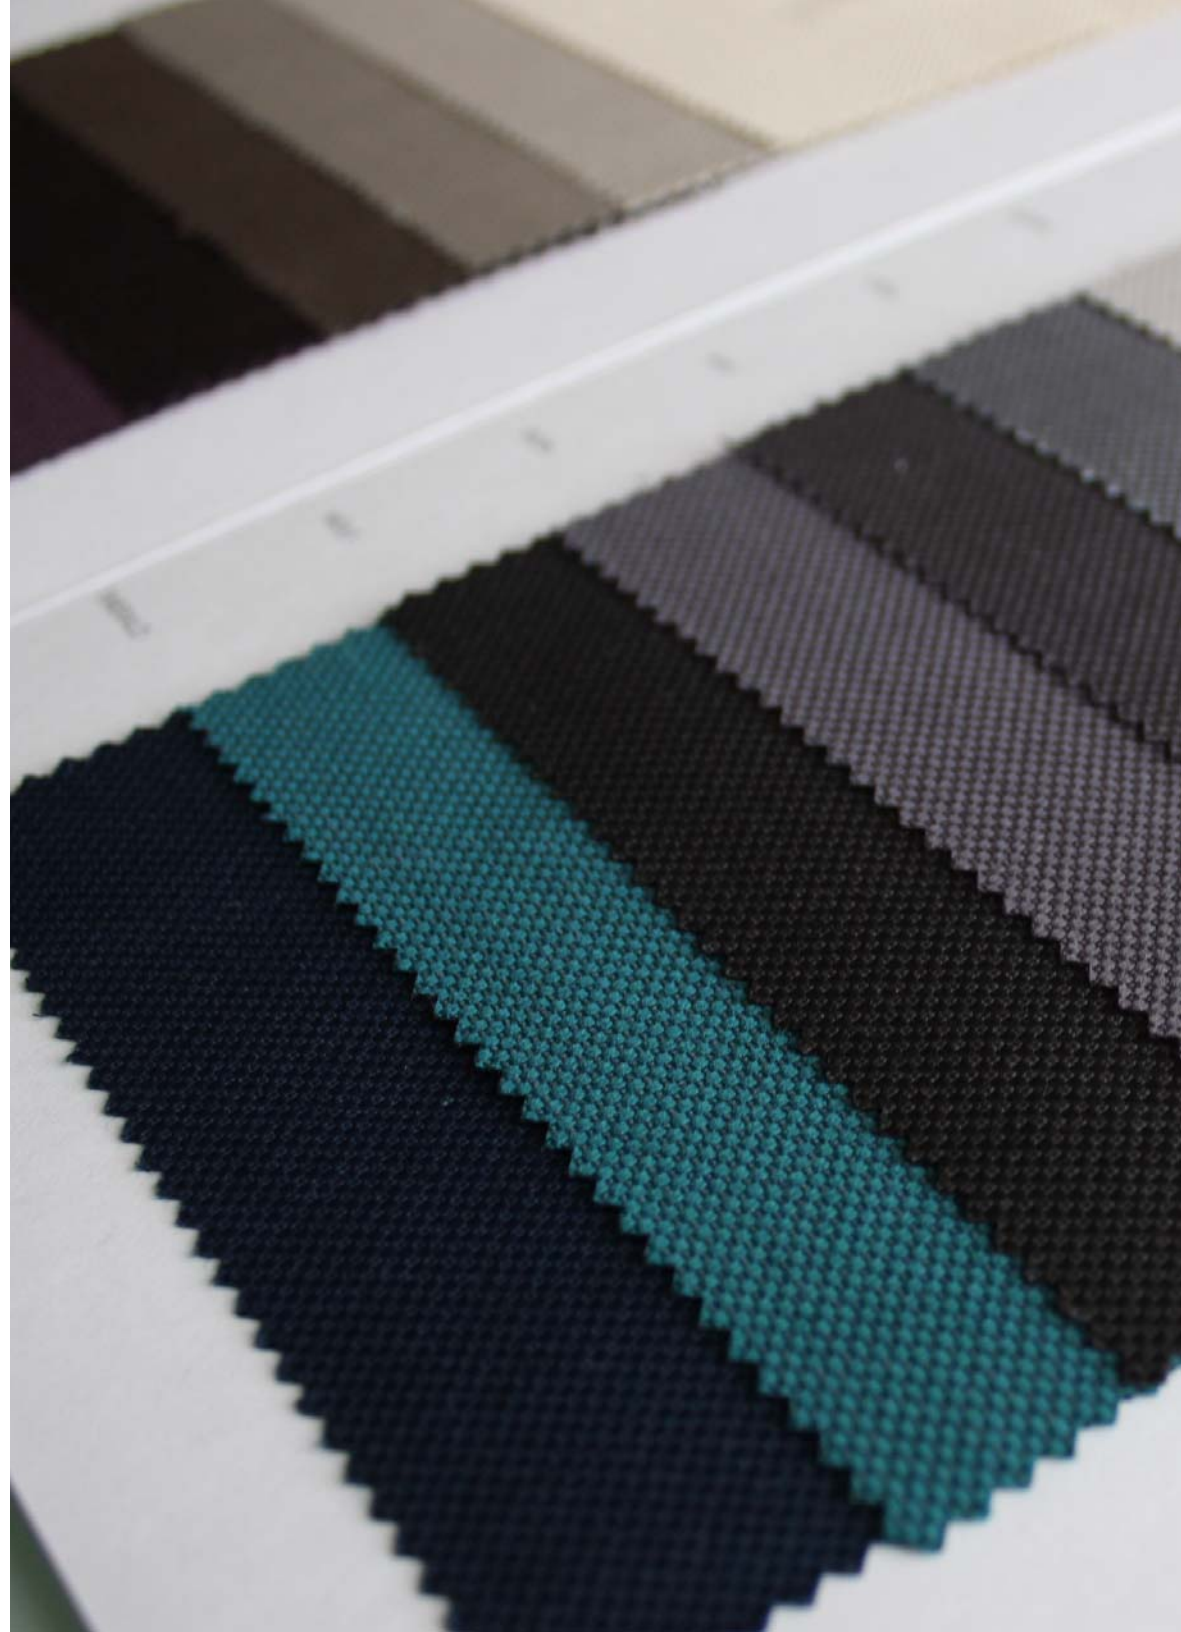

Marino

Stone

Sterling

Black

NUEVA LINEA
CAALAS 2

MUESTRARIO

Eggplant

Plum