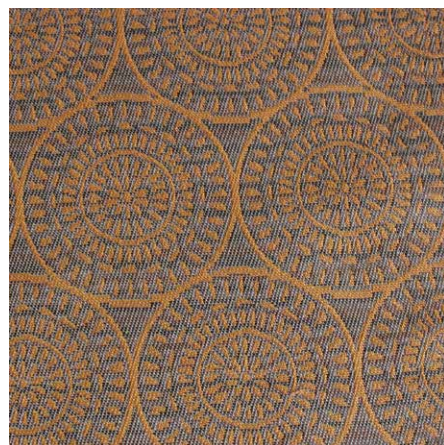

Espiga
Amarillo Caléndula

Mesa
Amarillo Abedul

Etnia
Amarillo Caléndula

Rocas
Caléndula

Acoma
Amarillo Abedul

*Los colores de las telas mostradas pueden presentar variaciones dependiendo del monitor y/o dispositivo en que se visualicen.

Acoma
Amarillo Caléndula

Nómadas
Cebolla

Telar
Cebolla

Diné
Amarillo Caléndula

Mesa
Amarillo Caléndula

Joya
Amarillo Abedul

Chief
Cebolla

Joya
Ocre

Telar
Cobre

Etnia
Anaranjado Almagra

Nómadas
Anaranjado Almagra

Acoma
Cobre

Rocas
Anaranjado Almagra

Mesa
Ocre

Mesa
Turquesa

Espigas
Arcilla