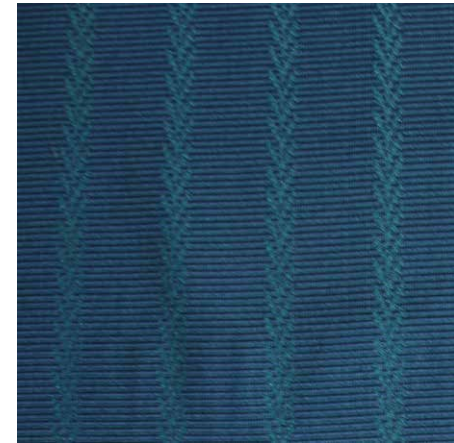

Nómadas
Arcillas

Rocas
Turquesa

Nómadas
Turquesa

Diné
Turquesa

Chief
Turquesa

Acoma
Azul Indigo

Nómadas
Azul Paquimé

Etnia
Azul Indigo

Rocas
Azul Paquimé

Mesa
Azul Paquimé

Joya
Azul Indigo

Espigas
Azul Indigo

Navajo

DISEÑO	COMPOSICIÓN	ANCHO	PESO gr/ml (140cm)	INSTRUCCIONES DE LAVADO
Joya	100% Poliéster	140 cm / 280 cm	402 gr/m ²	 Lavado a máquina 60°C
Acoma			462 gr/ml ²	
Espigas			402 gr/ml ²	
Etnia			462 gr/ml ²	
Mesa			462 gr/ml ²	
Telar			382 gr/ml ²	
Rocas			402 gr/ml ²	
Nómadas			462 gr/ml ²	
Diné			462 gr/ml ²	
Chief		140 cm	500 gr/ml ²	