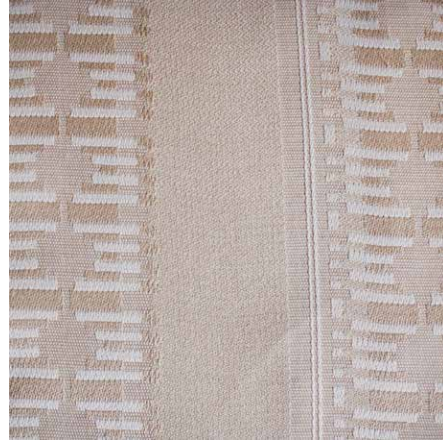

DUES®

Colección
Navajo
2018

Colección inspirada en objetos artesanales fabricados por las tribus Navajo ubicadas en el suroeste de Estados Unidos y el norte de México.

*Los colores de las telas mostradas pueden presentar variaciones dependiendo del monitor y/o dispositivo en que se visualicen.

Esta colección reinterpreta la iconografía plasmada en sus objetos así como los elementos de la naturaleza que los rodean.

Mesa
Nogal

Telar
Arcilla

Espigas
Carbón

Etnia
Carbón

Acoma
Carbón

Joya
Nogal

Paisajes desérticos, tejidos de telar, vasijas y accesorios figuran dentro de la inspiración de ésta colección.

Nómadas
Carbón

Diné
Arcilla

Etnia
Gris Junípero

Mesa
Carbón

Chief
Gris Junípero

Rocas
Gris Junípero

Mesa
Arcilla

Joya
Cebolla

Rocas
Azul Paquimé

Mesa
Azul Paquimé

Joya
Azul Indigo

Espigas
Azul Indigo

Navajo

DISEÑO	COMPOSICIÓN	ANCHO	PESO gr/ml (140cm)	INSTRUCCIONES DE LAVADO
Joya	100% Poliéster	140 cm / 280 cm	402 gr/m ²	 Lavado a máquina 60°C
Acoma			462 gr/ml ²	
Espigas			402 gr/ml ²	
Etnia			462 gr/ml ²	
Mesa			462 gr/ml ²	
Telar			382 gr/ml ²	
Rocas			402 gr/ml ²	
Nómadas			462 gr/ml ²	
Diné			462 gr/ml ²	
Chief		140 cm	500 gr/ml ²	