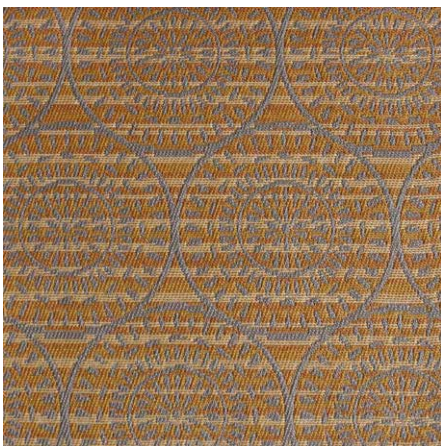

Esta colección reinterpreta la iconografía plasmada en sus objetos así como los elementos de la naturaleza que los rodean.

Mesa
Nogal

Telar
Arcilla

Espigas
Carbón

Etnia
Carbón

Acoma
Carbón

Joya
Nogal

Paisajes desérticos, tejidos de telar, vasijas y accesorios figuran dentro de la inspiración de ésta colección.

Nómadas
Carbón

Diné
Arcilla

Etnia
Gris Junípero

Mesa
Carbón

Chief
Gris Junípero

Rocas
Gris Junípero

Mesa
Arcilla

Joya
Cebolla

Espiga
Amarillo Caléndula

Mesa
Amarillo Abedul

Etnia
Amarillo Caléndula

Rocas
Caléndula

Acoma
Amarillo Abedul

*Los colores de las telas mostradas pueden presentar variaciones dependiendo del monitor y/o dispositivo en que se visualicen.