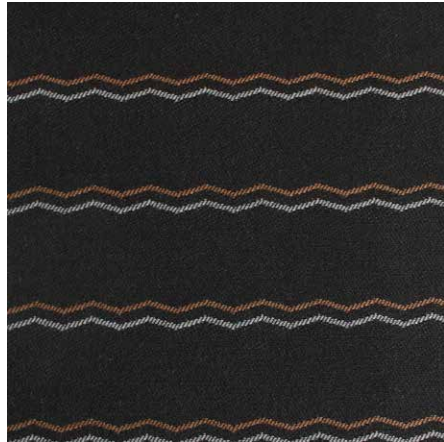

Esta colección reinterpreta la iconografía plasmada en sus objetos así como los elementos de la naturaleza que los rodean.

Mesa
Nogal

Telar
Arcilla

Espigas
Carbón

Etnia
Carbón

Acoma
Carbón

Joya
Nogal

Paisajes desérticos, tejidos de telar, vasijas y accesorios figuran dentro de la inspiración de ésta colección.

Nómadas
Carbón

Diné
Arcilla

Etnia
Gris Junípero

Mesa
Carbón

Chief
Gris Junípero

Rocas
Gris Junípero

Mesa
Arcilla

Joya
Cebolla

Espiga
Amarillo Caléndula

Mesa
Amarillo Abedul

Etnia
Amarillo Caléndula

Rocas
Caléndula

Acoma
Amarillo Abedul

*Los colores de las telas mostradas pueden presentar variaciones dependiendo del monitor y/o dispositivo en que se visualicen.

Telar
Cobre

Etnia
Anaranjado Almagra

Nómadas
Anaranjado Almagra

Acoma
Cobre

Rocas
Anaranjado Almagra

Mesa
Ocre

Mesa
Turquesa

Espigas
Arcilla