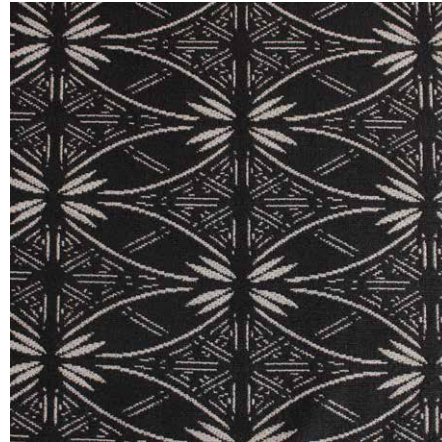

DUES®

Colección
Navajo
2018

Colección inspirada en objetos artesanales fabricados por las tribus Navajo ubicadas en el suroeste de Estados Unidos y el norte de México.

*Los colores de las telas mostradas pueden presentar variaciones dependiendo del monitor y/o dispositivo en que se visualicen.

Esta colección reinterpreta la iconografía plasmada en sus objetos así como los elementos de la naturaleza que los rodean.

Mesa
Nogal

Telar
Arcilla

Espigas
Carbón

Etnia
Carbón

Acoma
Carbón

Joya
Nogal

Paisajes desérticos, tejidos de telar, vasijas y accesorios figuran dentro de la inspiración de ésta colección.

Nómadas
Carbón

Diné
Arcilla

Etnia
Gris Junípero

Mesa
Carbón

Chief
Gris Junípero

Rocas
Gris Junípero

Mesa
Arcilla

Joya
Cebolla