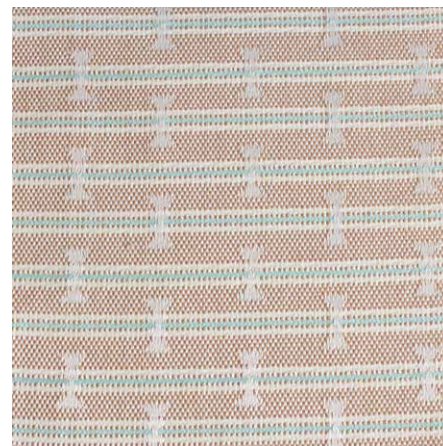

Espiga
Amarillo Caléndula

Mesa
Amarillo Abedul

Etnia
Amarillo Caléndula

Rocas
Caléndula

Acoma
Amarillo Abedul

*Los colores de las telas mostradas pueden presentar variaciones dependiendo del monitor y/o dispositivo en que se visualicen.

Acoma
Amarillo Caléndula

Nómadas
Cebolla

Telar
Cebolla

Diné
Amarillo Caléndula

Mesa
Amarillo Caléndula

Joya
Amarillo Abedul

Chief
Cebolla

Joya
Ocre

Telar
Cobre

Etnia
Anaranjado Almagra

Nómadas
Anaranjado Almagra

Acoma
Cobre

Rocas
Anaranjado Almagra

Mesa
Ocre

Mesa
Turquesa

Espigas
Arcilla

Nómadas
Arcillas

Rocas
Turquesa

Nómadas
Turquesa

Diné
Turquesa

Chief
Turquesa

Acoma
Azul Indigo

Nómadas
Azul Paquimé

Etnia
Azul Indigo