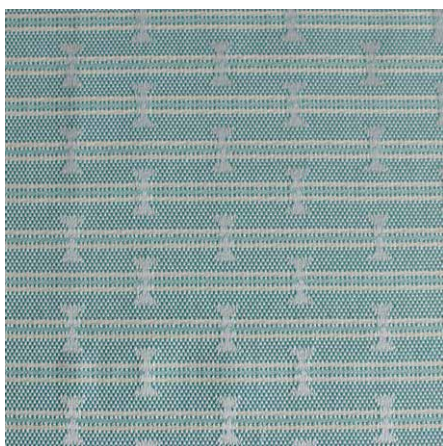

Espiga
Amarillo Caléndula

Mesa
Amarillo Abedul

Etnia
Amarillo Caléndula

Rocas
Caléndula

Acoma
Amarillo Abedul

*Los colores de las telas mostradas pueden presentar variaciones dependiendo del monitor y/o dispositivo en que se visualicen.

Acoma
Amarillo Caléndula

Nómadas
Cebolla

Telar
Cebolla

Diné
Amarillo Caléndula

Mesa
Amarillo Caléndula

Joya
Amarillo Abedul

Chief
Cebolla

Joya
Ocre

Telar
Cobre

Etnia
Anaranjado Almagra

Nómadas
Anaranjado Almagra

Acoma
Cobre

Rocas
Anaranjado Almagra

Mesa
Ocre

Mesa
Turquesa

Espigas
Arcilla

Nómadas
Arcillas

Rocas
Turquesa

Nómadas
Turquesa

Diné
Turquesa

Chief
Turquesa

Acoma
Azul Indigo

Nómadas
Azul Paquimé

Etnia
Azul Indigo