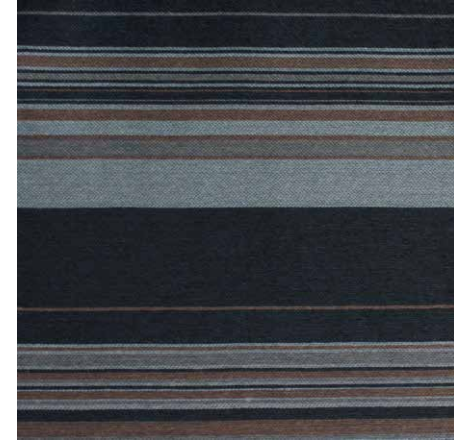

Telar
Cobre

Etnia
Anaranjado Almagra

Nómadas
Anaranjado Almagra

Acoma
Cobre

Rocas
Anaranjado Almagra

Mesa
Ocre

Mesa
Turquesa

Espigas
Arcilla

Nómadas
Arcillas

Rocas
Turquesa

Nómadas
Turquesa

Diné
Turquesa

Chief
Turquesa

Acoma
Azul Indigo

Nómadas
Azul Paquimé

Etnia
Azul Indigo

Rocas
Azul Paquimé

Mesa
Azul Paquimé

Joya
Azul Indigo

Espigas
Azul Indigo

Navajo

DISEÑO	COMPOSICIÓN	ANCHO	PESO gr/ml (140cm)	INSTRUCCIONES DE LAVADO
Joya	100% Poliéster	140 cm / 280 cm	402 gr/m ²	 Lavado a máquina 60°C
Acoma			462 gr/ml ²	
Espigas			402 gr/ml ²	
Etnia			462 gr/ml ²	
Mesa			462 gr/ml ²	
Telar			382 gr/ml ²	
Rocas			402 gr/ml ²	
Nómadas			462 gr/ml ²	
Diné			462 gr/ml ²	
Chief		140 cm	500 gr/ml ²	