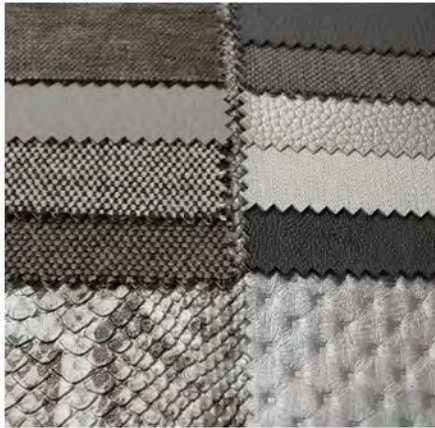

Si eres de elegancia sobria y prefieres los tonos oscuros como el chocolate o el negro.

Si lo tuyo es una elegancia más sutil y vas más por la línea de los blancos.