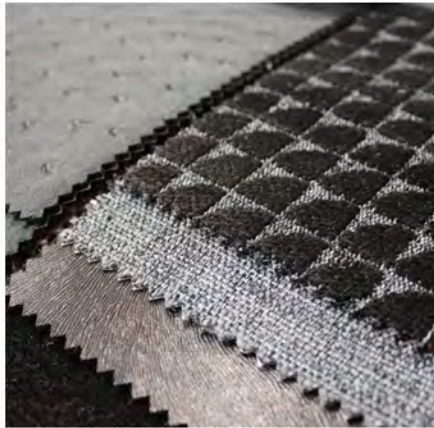

Si eres de elegancia sobria y prefieres los tonos oscuros como el chocolate o el negro.

Si lo tuyo es una elegancia más sutil y vas más por la línea de los blancos.